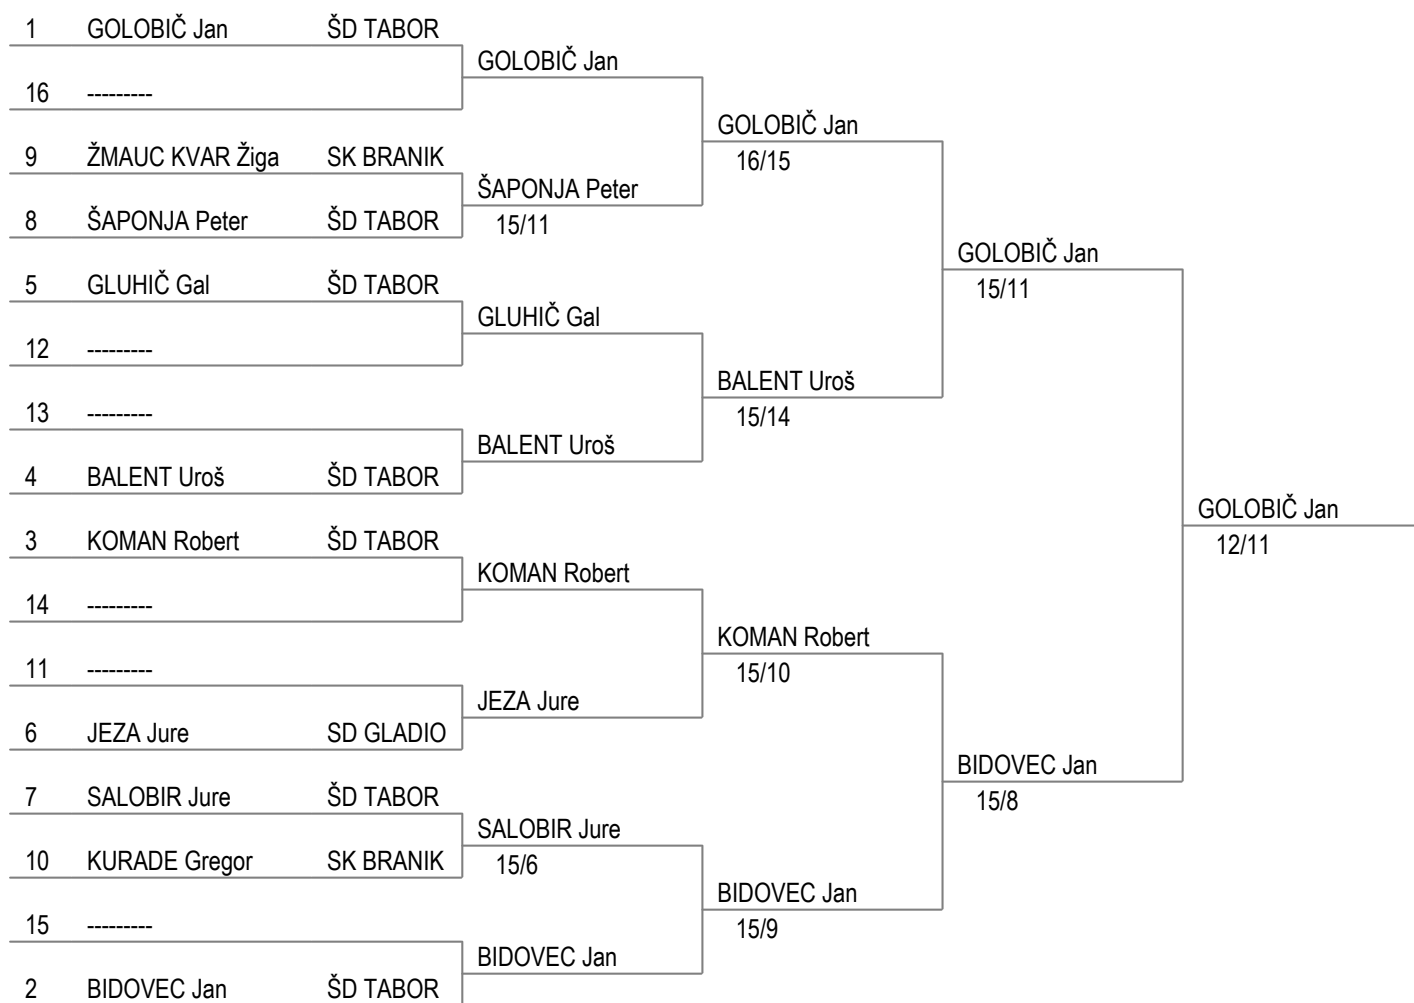

meč člani

Poules, round No 1

Poule No 1

								V/M	ind.	HS	rank
KOMAN Robert	ŠD	■	3	V	V	V	V	0.833	12	28	2
SALOBIR Jure	ŠD	V	■	0	V	2	V	0.667	-1	22	3
BIDOVEC Jan	ŠD	2	V	■	V	V	V	0.833	15	27	1
ŠAPONJA Peter	ŠD	4	4	3	■	V	V	0.500	3	26	4
ŽMAUC KVAR Žiga	SK	4	V	4	3	■	V	0.500	2	26	5
JOVANOVIĆ Milan	SK	1	2	0	4	3	■	0.000	-17	13	7
TAVČER JURČEK Jure	SD	0	4	0	1	4	V	0.167	-14	14	6

Poule No 2

								V/M	ind.	HS	rank
BALENT Uroš	ŠD	■	V	V	V	1	V	0.667	8	23	2
KURADE Gregor	SK	0	■	V	3	0	V	0.333	-13	15	5
MRAMOR Matevž	ŠD	2	4	■	2	4	V	0.167	-11	18	6
GLUHIČ Gal	ŠD	3	V	V	■	V	V	0.667	5	25	3
JEZA Jure	SD	V2	V	V	4	■	V	0.667	4	22	4
FRANKOVIČ Leon	ŠD	3	4	4	1	3	■	0.000	-13	17	7
GOLOBIČ Jan	ŠD	V	V	V	V	V	V	1.000	20	30	1

DRŽAVNO PRVENSTVO 2013
meč člani

Tableau of 16

Tableau of 8

Semi-finals

Final

DRŽAVNO PRVENSTVO 2013
meč člani

Overall ranking (ordered by ranking - 14 fencers)

rank	name and first name	club	nat.
1	GOLOBIČ Jan	ŠD TABOR	
2	BIDOVEC Jan	ŠD TABOR	
3	BALENT Uroš	ŠD TABOR	
3	KOMAN Robert	ŠD TABOR	
5	GLUHIČ Gal	ŠD TABOR	
6	JEZA Jure	SD GLADIO	
7	SALOBIR Jure	ŠD TABOR	
8	ŠAPONJA Peter	ŠD TABOR	
9	ŽMAUC KVAR Žiga	SK BRANIK	
10	KURADE Gregor	SK BRANIK	
11	MRAMOR Matevž	ŠD TABOR	
12	TAVČER JURČEK J	SD GLADIO	
13	FRANKOVIČ Leon	ŠD TABOR	
14	JOVANOVIĆ Milan	SK ERAZE	