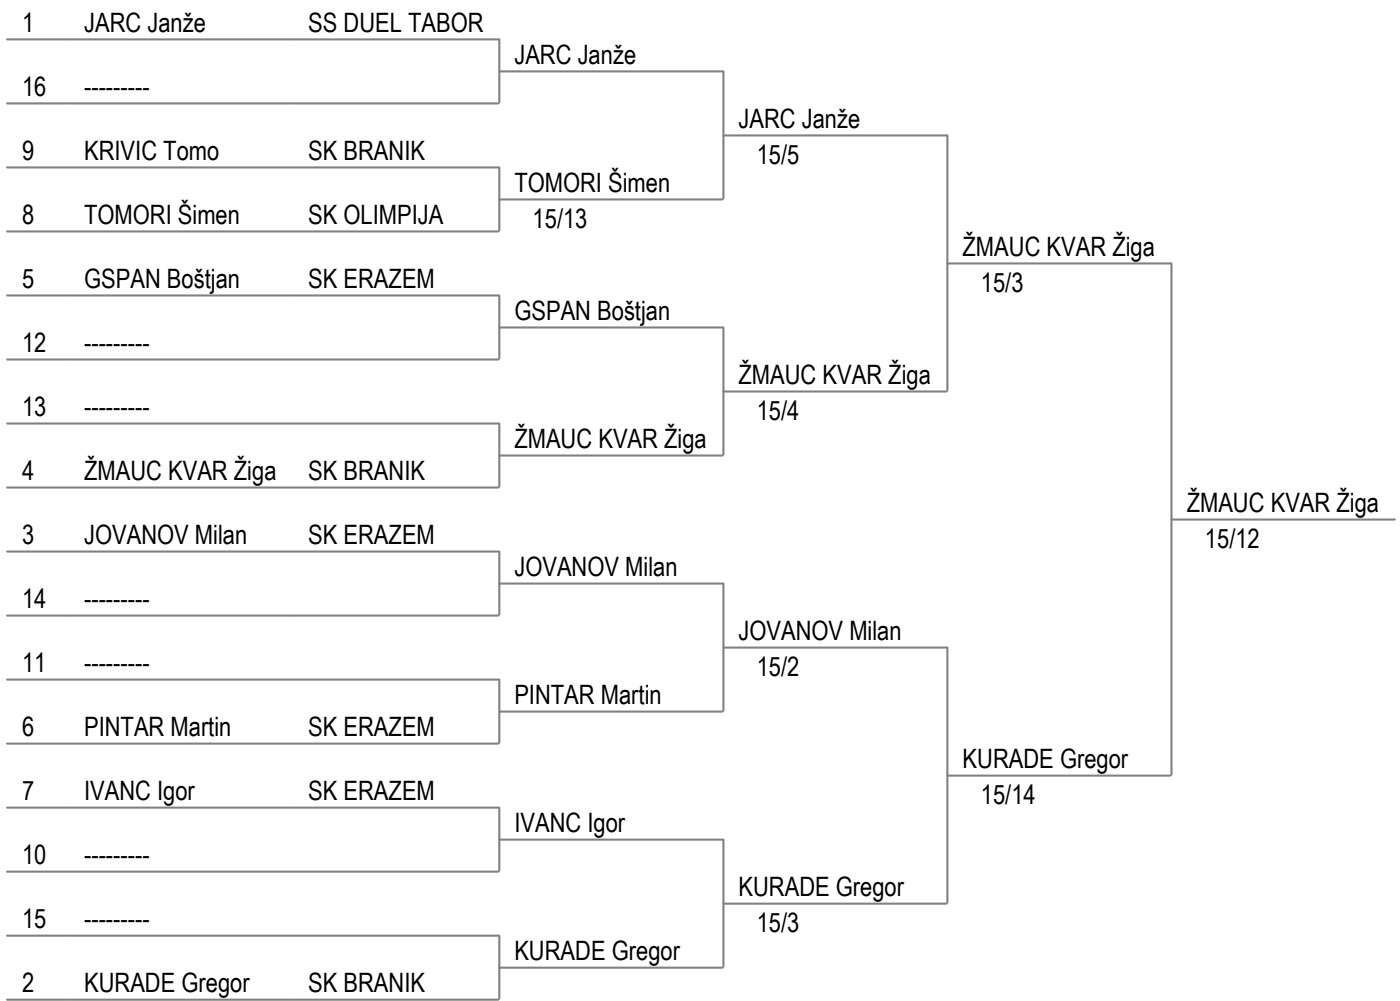

Poule No 2

						V/M	ind.	HS	rank	
KEBER Andraž	SK	■	0	2	2	3	0.000	-13	7	5
GSPAN Boštjan	SK	V	■	4	1	V	0.500	4	15	3
ŽMAUC KVAR Žiga	SK	V	V	■	1	V	0.750	4	16	2
JARC Janže	SS	V	V	V	■	V	1.000	14	20	1
TOMORI Šimen	SK	V	1	1	2	■	0.250	-9	9	4

DRZAVNO PRVENSTVO 2013  
 sablja člani

Tableau of 16

Tableau of 8

Semi-finals

Final

DRZAVNO PRVENSTVO 2013  
sablj​a člani

Overall ranking (ordered by ranking - 10 fencers)

rank	name and first name	club	nat.
1	ŽMAUC KVAR Žiga	SK BRANIK	
2	KURADE Gregor	SK BRANIK	
3	JARC Janže	SS DUEL TABO	
3	JOVANOVIĆ Milan	SK ERAZEM	
5	GSPAN Boštjan	SK ERAZEM	
6	PINTAR Martin	SK ERAZEM	
7	IVANČIČ Igor	SK ERAZEM	
8	TOMORI Šimen	SK OLIMPIJA	
9	KRIVIC Tomo	SK BRANIK	
10	KEBER Andraž	SK ERAZEM	