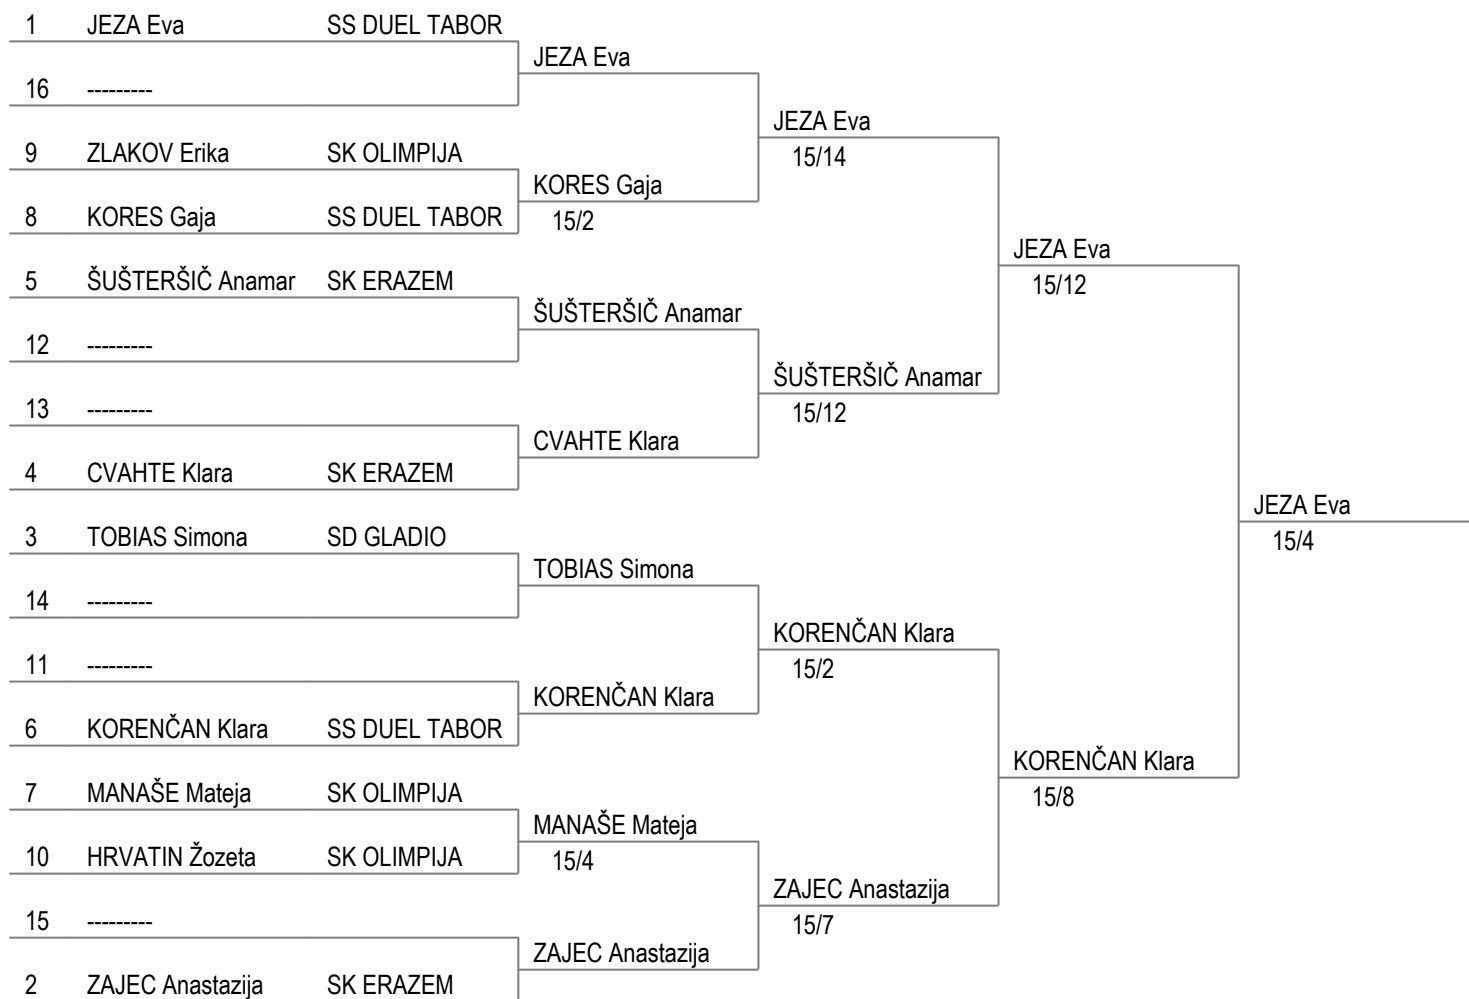

Poule No 2

						V/M	ind.	HS	rank	
MANAŠE Mateja	SK	■	V	3	4	2	0.250	-5	14	4
ZLAKOV Erika	SK	4	■	V	0	3	0.250	-6	12	5
KORENČAN Klara	SS	V	3	■	4	V	0.500	1	17	3
TOBIAS Simona	SD	V	V	V	■	3	0.750	5	18	1
CVAHTE Klara	SK	V	V	3	V	■	0.750	5	18	1

DRŽAVNO PRVENSTVO 2013  
 sablja članice

Tableau of 16

Tableau of 8

Semi-finals

Final

DRŽAVNO PRVENSTVO 2013  
sabljá članice

Overall ranking (ordered by ranking - 10 fencers)

rank	name and first name	club	nat.
1	JEZA Eva	SS DUEL TABO	
2	KORENČAN Klara	SS DUEL TABO	
3	ŠUŠTERŠIČ Anamar	SK ERAZEM	
3	ZAJEC Anastazija	SK ERAZEM	
5	CVAHTE Klara	SK ERAZEM	
5	TOBIAS Simona	SD GLADIO	
7	MANAŠE Mateja	SK OLIMPIJA	
8	KORES Gaja	SS DUEL TABO	
9	ZLAKOV Erika	SK OLIMPIJA	
10	HRVATIN Žozeta	SK OLIMPIJA	