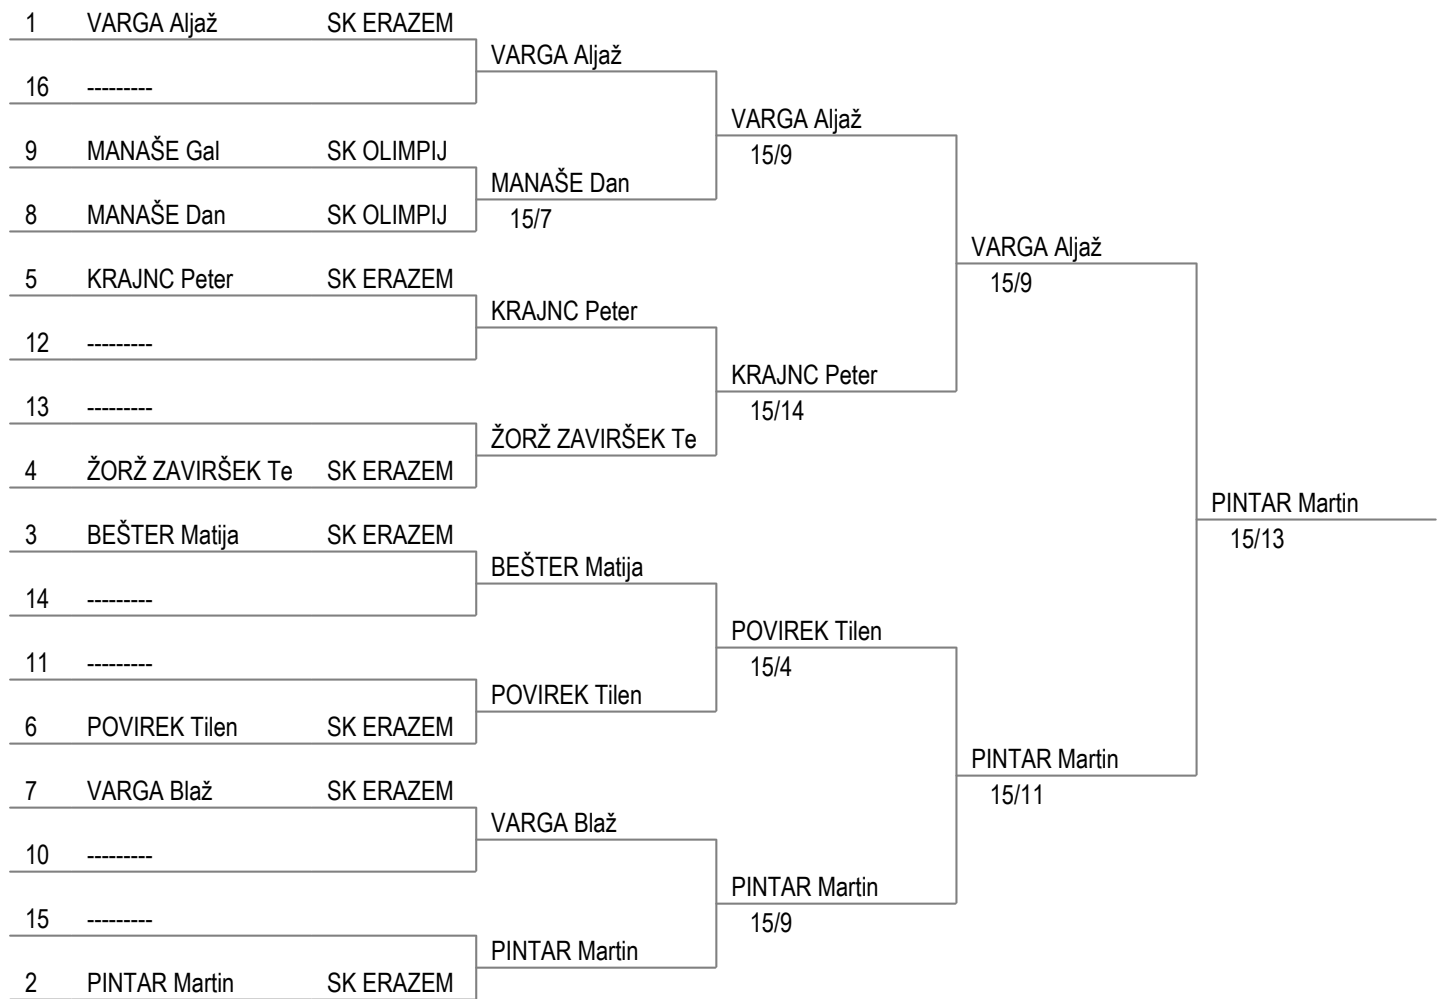

Tableau of 16

Tableau of 8

Semi-finals

Final

DRZAVNO PRVENSTVO 2013  
sablja dečki B

Overall ranking (ordered by ranking - 9 fencers)

rank	name and first name	club	nat.
1	PINTAR Martin	SK ERAZEM	
2	VARGA Aljaž	SK ERAZEM	
3	KRAJNC Peter	SK ERAZEM	
3	POVIREK Tilen	SK ERAZEM	
5	BEŠTER Matija	SK ERAZEM	
6	ŽORŽ ZAVIRŠEK Te	SK ERAZEM	
7	VARGA Blaž	SK ERAZEM	
8	MANAŠE Dan	SK OLIMPIJ	
9	MANAŠE Gal	SK OLIMPIJ	